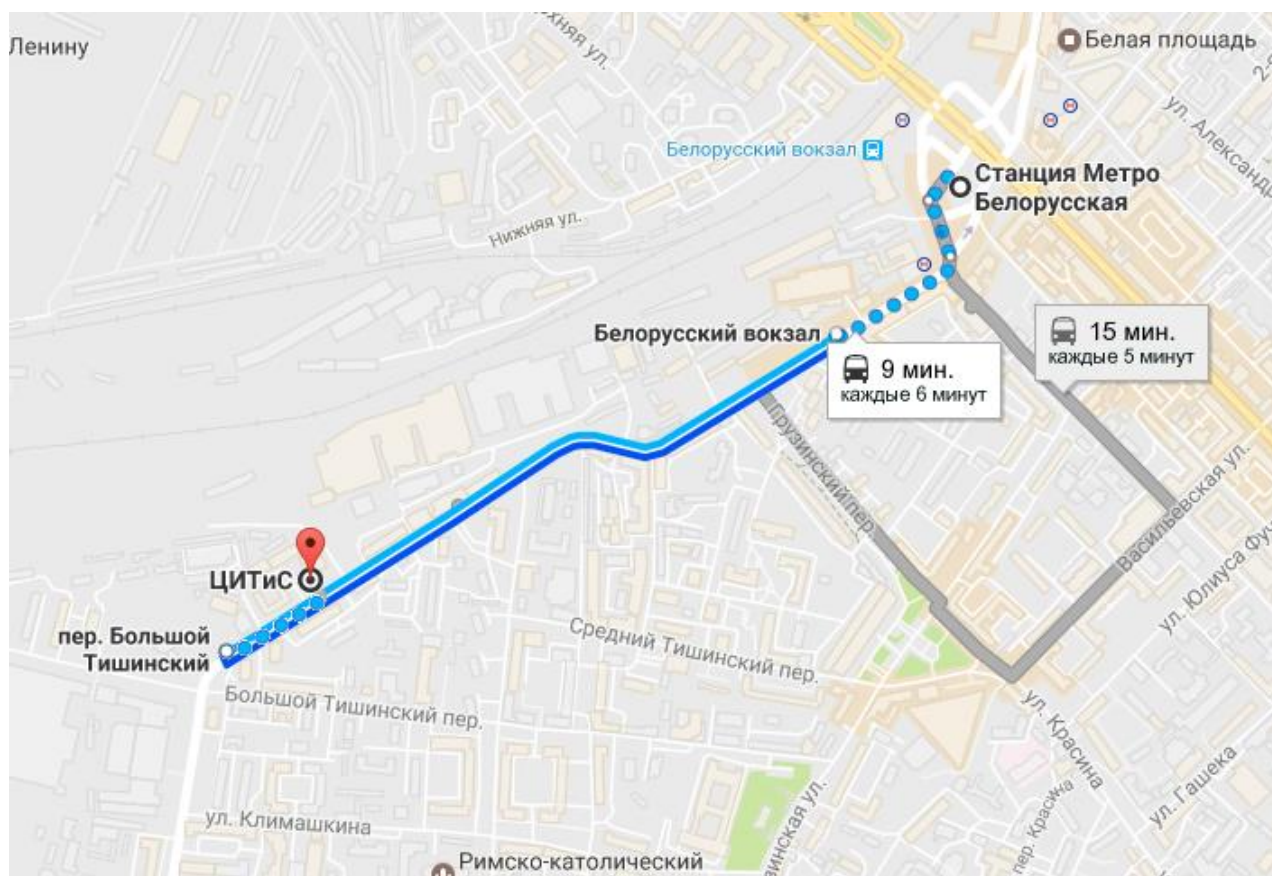

Схемы проезда к ФГБУ «ФЦТ»

ФГБУ «ФЦТ» находится в здании ЦИТиС.

Схема проезда от метро «Улица 1905 года»

(время в пути около 10 мин, расстояние 1,1 км)

Последний вагон из центра.

Пешком до остановки «Улица 1905 года» 110 м.

Автобус: 12, Т18

Троллейбусы: 54

2 станции до остановки «Большой Тишинский переулок».

От остановки «Большой Тишинский переулок» до здания ЦИТиС пешком 200 м.

Схема проезда от метро «Белорусская» (кольцевая)

(время в пути около 14 мин, расстояние 2 км)

Выход в город по эскалатору.

Пешком до остановки «Белорусский вокзал» 110 м.

Автобус: 12, Т18

Троллейбусы: 54

3 станции до остановки «Большой Тишинский переулок».

От остановки «Большой Тишинский переулок» до здания ЦИТиС пешком 200 м.