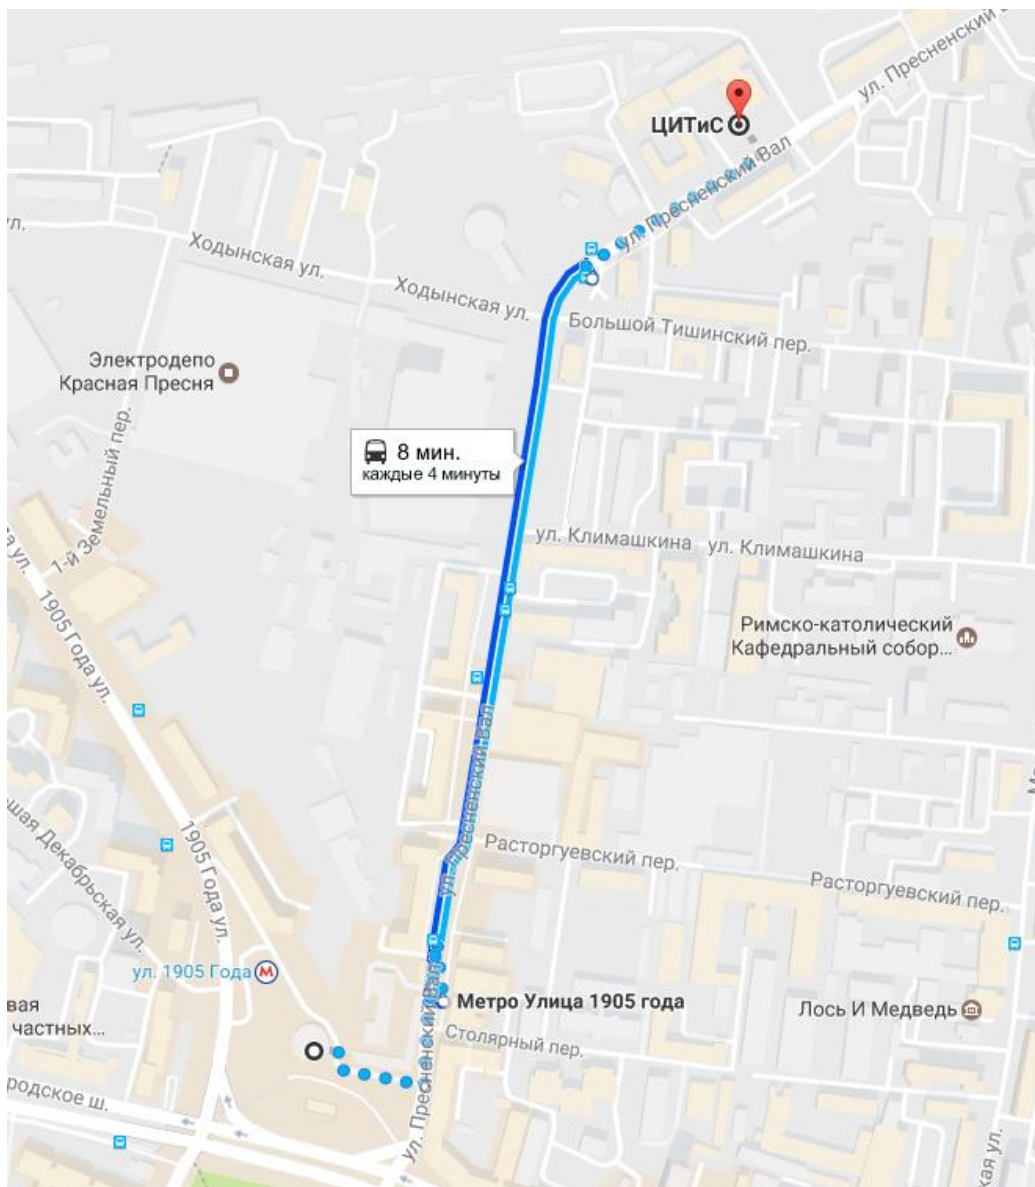

Схемы проезда к ФГБУ «ФЦТ»

ФГБУ «ФЦТ» находится в здании ЦИТиС.

Схема проезда от метро «Улица 1905 года»

(время в пути около 10 мин, расстояние 1,1 км)

Последний вагон из центра.

Пешком до остановки «Улица 1905 года» 110 м.

Автобус: 12, Т18

Троллейбусы: 54

2 станции до остановки «Большой Тишинский переулок».

От остановки «Большой Тишинский переулок» до здания ЦИТиС пешком 200 м.

Схема проезда от метро «Белорусская» (кольцевая)

(время в пути около 14 мин, расстояние 2 км)

Выход в город по эскалатору.

Пешком до остановки «Белорусский вокзал» 110 м.

Автобус: 12, Т18

Троллейбусы: 54

3 станции до остановки «Большой Тишинский переулок».

От остановки «Большой Тишинский переулок» до здания ЦИТиС пешком 200 м.